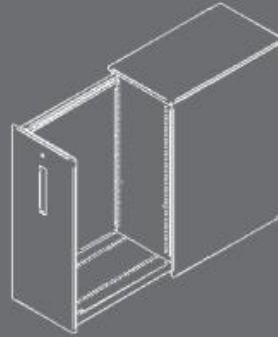

Sky:line Product Options

SK69LTSSR6

690mm(h) x 420mm(w) x 600mm(d)

SK69LTSSR8

690mm(h) x 420mm(w) x 800mm(d)

SK11LTSSR8

1100mm(h) x 450mm(w) x 800mm(d)

SK12LTSSR8

1200mm(h) x 450mm(w) x 800mm(d)

SK13LTSSR8

1300mm(h) x 450mm(w) x 800mm(d)

SK13RTSSR8

1300mm(h) x 450mm(w) x 800mm(d)

SK12RTSSR8

1200mm(h) x 450mm(w) x 800mm(d)

SK11RTSSR8

1100mm(h) x 450mm(w) x 800mm(d)

SK69RTSSR8

690mm(h) x 420mm(w) x 800mm(d)

SK69RTSSR6

690mm(h) x 420mm(w) x 600mm(d)