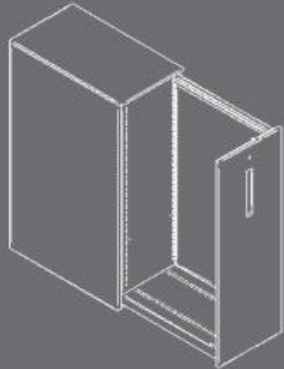

Sky:line Product Options

SK69LTSSR6

690mm(h) x 420mm(w) x 600mm(d)

SK69LTSSR8

690mm(h) x 420mm(w) x 800mm(d)

SK11LTSSR8

1100mm(h) x 450mm(w) x 800mm(d)

SK12LTSSR8

1200mm(h) x 450mm(w) x 800mm(d)

SK13LTSSR8

1300mm(h) x 450mm(w) x 800mm(d)

SK13RTSSR8

1300mm(h) x 450mm(w) x 800mm(d)

SK12RTSSR8

1200mm(h) x 450mm(w) x 800mm(d)

SK11RTSSR8

1100mm(h) x 450mm(w) x 800mm(d)

SK69RTSSR8

690mm(h) x 420mm(w) x 800mm(d)

SK69RTSSR6

690mm(h) x 420mm(w) x 600mm(d)