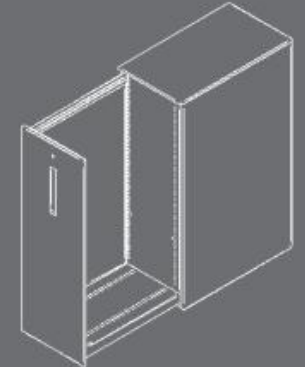

Sky:line Product Options

SK69LTSSR6

690mm(h) x 420mm(w) x 600mm(d)

SK69LTSSR8

690mm(h) x 420mm(w) x 800mm(d)

SK11LTSSR8

1100mm(h) x 450mm(w) x 800mm(d)

SK12LTSSR8

1200mm(h) x 450mm(w) x 800mm(d)

SK13LTSSR8

1300mm(h) x 450mm(w) x 800mm(d)

SK13RTSSR8

1300mm(h) x 450mm(w) x 800mm(d)

SK12RTSSR8

1200mm(h) x 450mm(w) x 800mm(d)

SK11RTSSR8

1100mm(h) x 450mm(w) x 800mm(d)

SK69RTSSR8

690mm(h) x 420mm(w) x 800mm(d)

SK69RTSSR6

690mm(h) x 420mm(w) x 600mm(d)