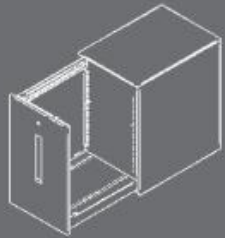

Sky:line Product Options

SK69LTSSR6

690mm(h) x 420mm(w) x 600mm(d)

SK69LTSSR8

690mm(h) x 420mm(w) x 800mm(d)

SK11LTSSR8

1100mm(h) x 450mm(w) x 800mm(d)

SK12LTSSR8

1200mm(h) x 450mm(w) x 800mm(d)

SK13LTSSR8

1300mm(h) x 450mm(w) x 800mm(d)

SK13RTSSR8

1300mm(h) x 450mm(w) x 800mm(d)

SK12RTSSR8

1200mm(h) x 450mm(w) x 800mm(d)

SK11RTSSR8

1100mm(h) x 450mm(w) x 800mm(d)

SK69RTSSR8

690mm(h) x 420mm(w) x 800mm(d)

SK69RTSSR6

690mm(h) x 420mm(w) x 600mm(d)