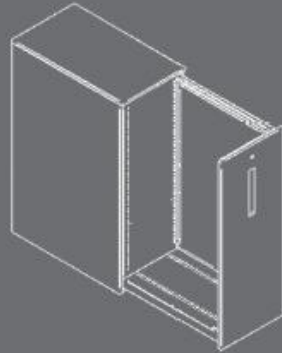

Sky:line Product Options

SK69LTSSR6

690mm(h) x 420mm(w) x 600mm(d)

SK69LTSSR8

690mm(h) x 420mm(w) x 800mm(d)

SK11LTSSR8

1100mm(h) x 450mm(w) x 800mm(d)

SK12LTSSR8

1200mm(h) x 450mm(w) x 800mm(d)

SK13LTSSR8

1300mm(h) x 450mm(w) x 800mm(d)

SK13RTSSR8

1300mm(h) x 450mm(w) x 800mm(d)

SK12RTSSR8

1200mm(h) x 450mm(w) x 800mm(d)

SK11RTSSR8

1100mm(h) x 450mm(w) x 800mm(d)

SK69RTSSR8

690mm(h) x 420mm(w) x 800mm(d)

SK69RTSSR6

690mm(h) x 420mm(w) x 600mm(d)