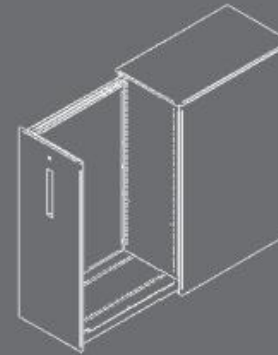

Sky:line Product Options

SK69LTSSR6

690mm(h) x 420mm(w) x 600mm(d)

SK69LTSSR8

690mm(h) x 420mm(w) x 800mm(d)

SK11LTSSR8

1100mm(h) x 450mm(w) x 800mm(d)

SK12LTSSR8

1200mm(h) x 450mm(w) x 800mm(d)

SK13LTSSR8

1300mm(h) x 450mm(w) x 800mm(d)

SK13RTSSR8

1300mm(h) x 450mm(w) x 800mm(d)

SK12RTSSR8

1200mm(h) x 450mm(w) x 800mm(d)

SK11RTSSR8

1100mm(h) x 450mm(w) x 800mm(d)

SK69RTSSR8

690mm(h) x 420mm(w) x 800mm(d)

SK69RTSSR6

690mm(h) x 420mm(w) x 600mm(d)