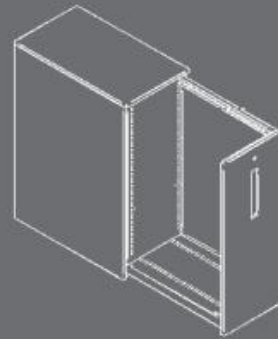

Sky:line Product Options

SK69LTSSR6

690mm(h) x 420mm(w) x 600mm(d)

SK69LTSSR8

690mm(h) x 420mm(w) x 800mm(d)

SK11LTSSR8

1100mm(h) x 450mm(w) x 800mm(d)

SK12LTSSR8

1200mm(h) x 450mm(w) x 800mm(d)

SK13LTSSR8

1300mm(h) x 450mm(w) x 800mm(d)

SK13RTSSR8

1300mm(h) x 450mm(w) x 800mm(d)

SK12RTSSR8

1200mm(h) x 450mm(w) x 800mm(d)

SK11RTSSR8

1100mm(h) x 450mm(w) x 800mm(d)

SK69RTSSR8

690mm(h) x 420mm(w) x 800mm(d)

SK69RTSSR6

690mm(h) x 420mm(w) x 600mm(d)