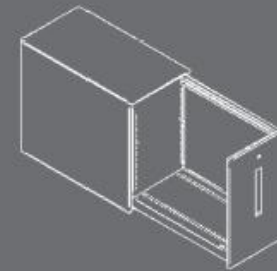

Sky:line Product Options

SK69LTSSR6

690mm(h) x 420mm(w) x 600mm(d)

SK69LTSSR8

690mm(h) x 420mm(w) x 800mm(d)

SK11LTSSR8

1100mm(h) x 450mm(w) x 800mm(d)

SK12LTSSR8

1200mm(h) x 450mm(w) x 800mm(d)

SK13LTSSR8

1300mm(h) x 450mm(w) x 800mm(d)

SK13RTSSR8

1300mm(h) x 450mm(w) x 800mm(d)

SK12RTSSR8

1200mm(h) x 450mm(w) x 800mm(d)

SK11RTSSR8

1100mm(h) x 450mm(w) x 800mm(d)

SK69RTSSR8

690mm(h) x 420mm(w) x 800mm(d)

SK69RTSSR6

690mm(h) x 420mm(w) x 600mm(d)