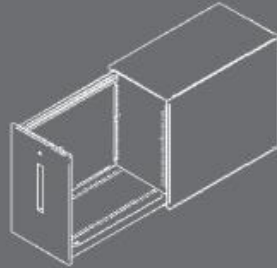

Sky:line Product Options

SK69LTSSR6

690mm(h) x 420mm(w) x 600mm(d)

SK69LTSSR8

690mm(h) x 420mm(w) x 800mm(d)

SK11LTSSR8

1100mm(h) x 450mm(w) x 800mm(d)

SK12LTSSR8

1200mm(h) x 450mm(w) x 800mm(d)

SK13LTSSR8

1300mm(h) x 450mm(w) x 800mm(d)

SK13RTSSR8

1300mm(h) x 450mm(w) x 800mm(d)

SK12RTSSR8

1200mm(h) x 450mm(w) x 800mm(d)

SK11RTSSR8

1100mm(h) x 450mm(w) x 800mm(d)

SK69RTSSR8

690mm(h) x 420mm(w) x 800mm(d)

SK69RTSSR6

690mm(h) x 420mm(w) x 600mm(d)