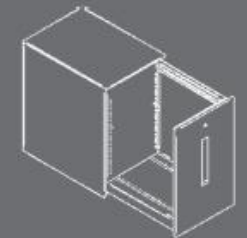

Sky:line Product Options

SK69LTSSR6

690mm(h) x 420mm(w) x 600mm(d)

SK69LTSSR8

690mm(h) x 420mm(w) x 800mm(d)

SK11LTSSR8

1100mm(h) x 450mm(w) x 800mm(d)

SK12LTSSR8

1200mm(h) x 450mm(w) x 800mm(d)

SK13LTSSR8

1300mm(h) x 450mm(w) x 800mm(d)

SK13RTSSR8

1300mm(h) x 450mm(w) x 800mm(d)

SK12RTSSR8

1200mm(h) x 450mm(w) x 800mm(d)

SK11RTSSR8

1100mm(h) x 450mm(w) x 800mm(d)

SK69RTSSR8

690mm(h) x 420mm(w) x 800mm(d)

SK69RTSSR6

690mm(h) x 420mm(w) x 600mm(d)